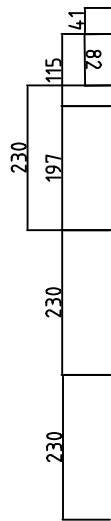

前面保護グリル

M10 ナット埋め込み×22箇所

CMX-130 series ARCHED ARRAY SPEAKER SYSTEM