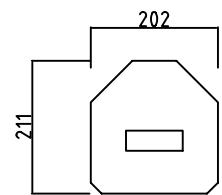

CMX-130 series ARCHED ARRAY SPEAKER SYSTEM

1	品番 Model No.	CMX-1312T
2	ATA 4025 TWEETER	× 48
3	LX 131A WOOFER	× 12
4	感度・出力音圧レベル(dB/1m1w) System Sensitivity (dB/1m 1w)	98.5dB/1m 1w
5	出力音圧レベル(定格入力時) Maximum SPL /1m	123.5dB/1m
6	インピーダンス Nominal Impedance	6Ω
7	定格耐入力 Power Rating (Continuous Program Peak)	960W
8	再生周波数帯域 Frequency Range	60Hz~45khz
9	指向特性 Coverage Pattern	水平90度 垂直20度 Horizontal: 90 degrees /Vertical: 20 degrees
10	バツフル曲率(半径=mm) Baffle Curvature (radius=mm)	40,000mm
11	寸法諸元(W×H×Dmm) Measurement Specification (W×H×Dmm)	202×1626×211
12	重量 Weight	27.5Kg
13	キャビネット構造 Enclosure	フィンランドバーチ合板による高剛性キャビネット Finland Birch Plywood