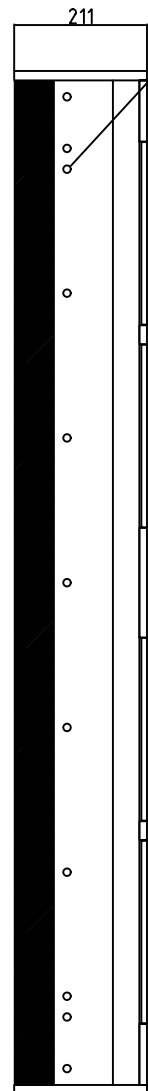

Taguchi

製品仕様書

品名 CMX-130 series ARCHED ARRAY SPEAKER SYSTEM

型名 CMX-1312T

2006年5月2日
株式会社 タグチ

承認	確認	担当

スピーカー製品仕様書

Speaker Specification

CMX-130 series ARCHED ARRAY SPEAKER SYSTEM

1	品番 Model No.	CMX-1312T
2	ATA 4025 TWEETER	× 48
3	LX 131A WOOFER	× 12
4	感度・出力音圧レベル(dB/1m1w) System Sensitivity (dB/1m 1w)	98.5dB/1m 1w
5	出力音圧レベル(定格入力時) Maximum SPL /1m	123.5dB/1m
6	インピーダンス Nominal Impedance	6Ω
7	定格耐入力 Power Rating (Continuous Program Peak)	960W
8	再生周波数帯域 Frequency Range	60Hz~45khz
9	指向特性 Coverage Pattern	水平90度 垂直20度 Horizontal: 90 degrees /Vertical: 20 degrees
10	バツフル曲率(半径=mm) Baffle Curvature (radius=mm)	40,000mm
11	寸法諸元(W×H×Dmm) Measurement Specification (W×H×Dmm)	202×1626×211
12	重量 Weight	27.5Kg
13	キャビネット構造 Enclosure	フィンランドバーチ合板による高剛性キャビネット Finland Birch Plywood

前面保護グリル

M10 ナット埋め込み×22箇所

CMX-130 series ARCHED ARRAY SPEAKER SYSTEM