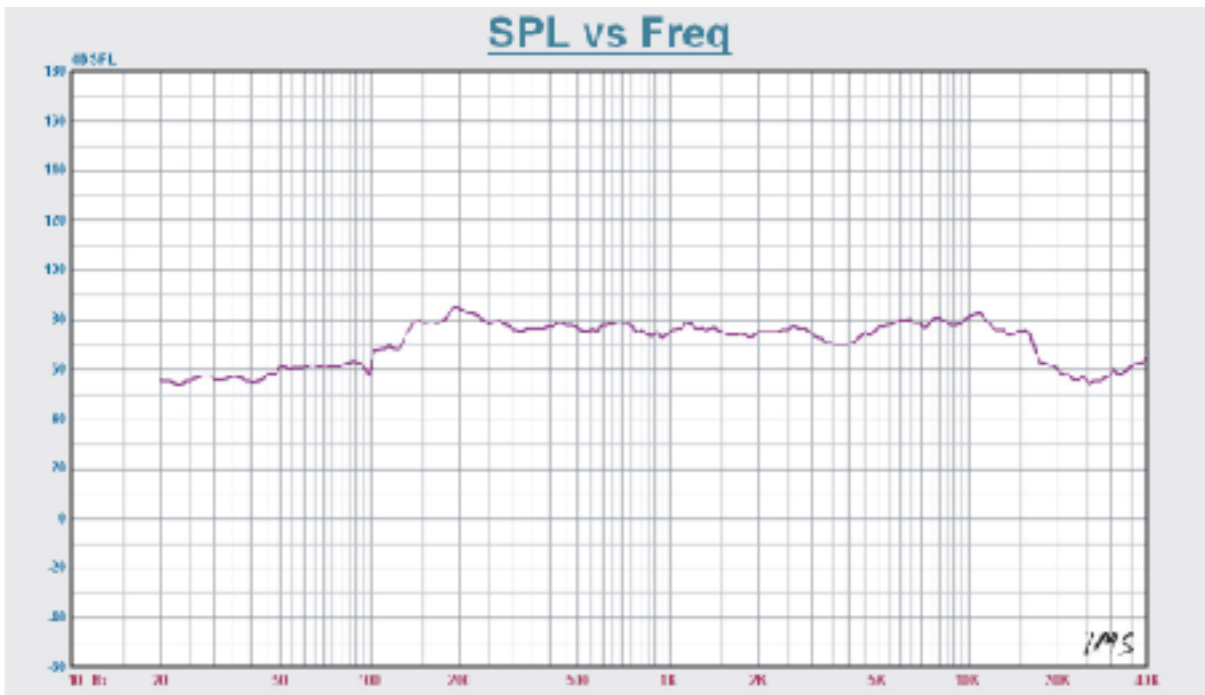

CMX-130 series ARCHED ARRAY SPEAKER SYSTEM

1	品番 Model No.	CMX-1312T
2	ATA 4025 TWEETER	× 48
3	LX 131A WOOFER	× 12
4	感度・出力音圧レベル(dB/1m1w) System Sensitivity (dB/1m 1w)	98.5dB/1m 1w
5	出力音圧レベル(定格入力時) Maximum SPL /1m	123.5dB/1m
6	インピーダンス Nominal Impedance	6Ω
7	定格耐入力 Power Rating (Continuous Program Peak)	960W
8	再生周波数帯域 Frequency Range	60Hz~45khz
9	指向特性 Coverage Pattern	水平90度 垂直20度 Horizontal: 90 degrees /Vertical: 20 degrees
10	バツフル曲率(半径=mm) Baffle Curvature (radius=mm)	40,000mm
11	寸法諸元(W×H×Dmm) Measurement Specification (W×H×Dmm)	202×1626×211
12	重量 Weight	27.5Kg
13	キャビネット構造 Enclosure	フィンランドバーチ合板による高剛性キャビネット Finland Birch Plywood